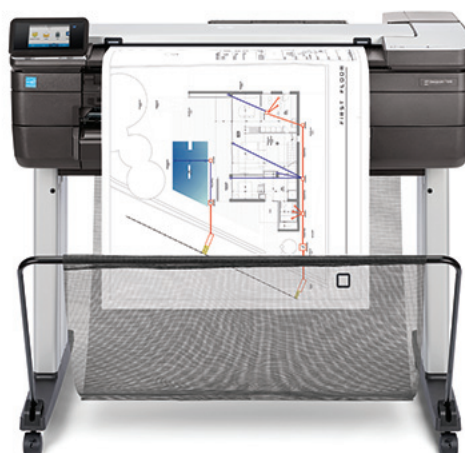

Imprimante multifonction HP DesignJet T830 24 pouces

La solution idéale pour les bureaux d'architectes et de construction en évolution

PRATIQUE : fonctions d'impression, numérisation et copie rapides, souples et intuitives

- Imprimez rapidement : jusqu'à 26 secondes pour une impression A1.²
- Profitez d'une installation facile au bureau, sur le chantier, avec l'imprimante multifonction grand format la plus compacte¹.
- Imprimez facilement des ensembles de travaux et documents PDF avec le logiciel d'impression HP Click.
- Tout le monde peut imprimer sans problème à partir d'un smartphone ou d'une tablette avec l'Impression mobile HP³.

SOLUTION DE CONFIANCE : qualité et fiabilité HP DesignJet

- Obtenez la qualité d'impression HP DesignJet même avec un petit format : imprimez des documents à demi-échelle via le bac d'alimentation A4/A3 de 50 feuilles.
- Obtenez des lignes précises, avec une précision de trait maximale de 0,1 %⁴, une résolution maximale de 2400 ppp et un contraste élevé, grâce aux encres HP Bright Office.
- La technologie de numérisation intelligente permet de protéger les originaux contre tout dommage lors de la numérisation et d'obtenir des couleurs précises.
- Conception renforcée et embase solide pour un transport et une utilisation aisés sur les chantiers.

COMMUNICATION : partage immédiat des résultats de réunions

- Utilisez le scanner intégré pour copier et distribuer immédiatement des croquis et dessins annotés à la main à vos collègues, clients et partenaires.
- Reliez facilement votre ordinateur, smartphone ou tablette à l'imprimante avec une connexion Wi-Fi Direct.
- Partagez des dessins immédiatement : numérisation vers un e-mail à partir du panneau de contrôle, application HP Smart⁵ pour envoyer des e-mails à vos contacts et publier sur le cloud
- Aucun apprentissage nécessaire : la conception intuitive de l'écran tactile unique vous permet de numériser, copier et partager des documents instantanément.

Imprimante avec sécurité dynamique activée. Uniquement destinée à être utilisée avec des cartouches dotées d'une puce authentique HP. Les cartouches dotées d'une puce non HP peuvent ne pas fonctionner et celles qui fonctionnent actuellement pourraient ne plus fonctionner à l'avenir.

Pour en savoir plus, consultez:

<http://www.hp.com/go/learnaboutsupplies>

Pour plus d'informations, consultez le site

<http://www.hp.com/go/designjett830>

² L'imprimante HP DesignJet T830 de 61 cm imprime des documents jusqu'à 25 % plus rapidement que l'imprimante HP DesignJet T520 de 61 cm. Temps d'impression mécanique, imprimé en mode Rapide avec Economode activé, sur papier jet d'encre blanc brillant HP (bond) avec les encres HP Bright Office d'origine.