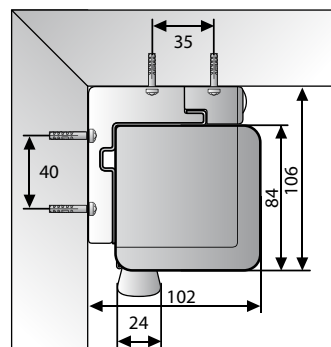

COMPACT (RF) ELECTROL

Professional quality in a compact case

Easy Install with plastic mounting brackets

Plug and Play accessories

Triangular slat bar

120° 1.0 100° 1.1 70° 1.5

COMPACT ELECTROL

Aspect Ratio	Overall Dimensions H x W cm	Viewing Area H x W cm	Nominal Diagonal		Overall Case Length (RAL 9016) mm	Net Weight kg	Screen Surfaces		
			cm	inches			Matte White Product Code	High Contrast Product Code	Datalux Product Code
4:3	123 x 160	110 x 146	183	72"	1714	10	10100073	10100089	10100083
	138 x 180	126 x 168	210	83"	1914	12	10100074	10100090	10100084
	153 x 200	143 x 190	238	94"	2134	14	10100075	10100091	10100085
	168 x 220	158 x 210	263	103"	2334	16	10101981	10101982	10101983
	183 x 240	173 x 230	288	113"	2534	18	10100077	10100092	10100086
	213 x 280	203 x 270	338	133"	2934	22	10100078		
	228 x 300	218 x 290	363	143"	3134	24	10100087		
16:9	90 x 160	82 x 146	168	66"	1714	10	10101160	10101161	10101162
	102 x 180	95 x 168	193	76"	1914	12	10101163	10101164	10101165
	117 x 200	107 x 190	218	86"	2134	14	10101166	10101167	10101168
	128 x 220	118 x 210	241	95"	2334	16	10101984	10101985	10101986
	139 x 240	129 x 230	264	104"	2534	18	10101169	10101170	10101171
	162 x 280	152 x 270	310	122"	2934	22	10101172		
	173 x 300	163 x 290	333	131"	3134	24	10101173		
16:10	129 x 200	119 x 190	224	88"	2134	14	10101822		10100583
	141 x 220	131 x 210	248	97"	2334	16	10102476		10100584
	154 x 240	144 x 230	271	107"	2534	18	10101847		10100585
	179 x 280	169 x 270	318	125"	2934	22	10102477		
	191 x 300	181 x 290	342	135"	3134	24	10102478		
1:1	160 x 160	151 x 151			1714	10	10100070		10100079
	180 x 180	173 x 173			1914	12	10100071		10100080
	200 x 200	195 x 195			2134	14	10100072		10100081
	220 x 220	215 x 215			2334	16	10101979		10101980
	240 x 240	235 x 235			2534	18	10100076		10100082