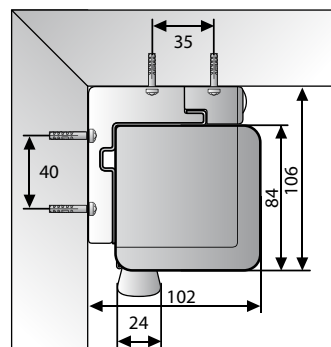

COMPACT (RF) ELECTROL

Professional quality in a compact case

Easy Install with plastic mounting brackets

Plug and Play accessories

Triangular slat bar

COMPACT ELECTROL

Aspect Ratio	Overall Dimensions H x W cm	Viewing Area H x W cm	Nominal Diagonal		Overall Case Length (RAL 9016) mm	Net Weight kg	Screen Surfaces		
			cm	inches			Matte White Product Code	High Contrast Product Code	Datalux Product Code
4:3	123 x 160	110 x 146	183	72"	1714	10	10100073	10100089	10100083
	138 x 180	126 x 168	210	83"	1914	12	10100074	10100090	10100084
	153 x 200	143 x 190	238	94"	2134	14	10100075	10100091	10100085
	168 x 220	158 x 210	263	103"	2334	16	10101981	10101982	10101983
	183 x 240	173 x 230	288	113"	2534	18	10100077	10100092	10100086
	213 x 280	203 x 270	338	133"	2934	22	10100078		
	228 x 300	218 x 290	363	143"	3134	24	10100087		
16:9	90 x 160	82 x 146	168	66"	1714	10	10101160	10101161	10101162
	102 x 180	95 x 168	193	76"	1914	12	10101163	10101164	10101165
	117 x 200	107 x 190	218	86"	2134	14	10101166	10101167	10101168
	128 x 220	118 x 210	241	95"	2334	16	10101984	10101985	10101986
	139 x 240	129 x 230	264	104"	2534	18	10101169	10101170	10101171
	162 x 280	152 x 270	310	122"	2934	22	10101172		
	173 x 300	163 x 290	333	131"	3134	24	10101173		
16:10	129 x 200	119 x 190	224	88"	2134	14	10101822		10100583
	141 x 220	131 x 210	248	97"	2334	16	10102476		10100584
	154 x 240	144 x 230	271	107"	2534	18	10101847		10100585
	179 x 280	169 x 270	318	125"	2934	22	10102477		
	191 x 300	181 x 290	342	135"	3134	24	10102478		
1:1	160 x 160	151 x 151			1714	10	10100070		10100079
	180 x 180	173 x 173			1914	12	10100071		10100080
	200 x 200	195 x 195			2134	14	10100072		10100081
	220 x 220	215 x 215			2334	16	10101979		10101980
	240 x 240	235 x 235			2534	18	10100076		10100082