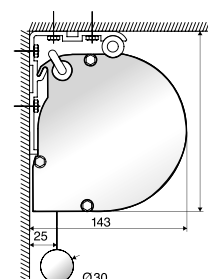

MASTER ELECTROL

- Projektionswand für mittlere bis große Räume. In Breiten von 4 bis 5 Meter mit einer maximalen Höhe von 4 Metern lieferbar.
- Eine Projektionswand mit einem Designer Look durch das runde Aluminiumgehäuse.
- Werkseitig eingestellte Endschalter garantieren lange Lebensdauer. Die Master Electrol wird mit einem Wandschalter geliefert.
- Die Projektionswand wird mithilfe von im Lieferumfang enthaltenen Bügeln, die flexibel positioniert werden können, an der Wand und/oder Decke befestigt.
- Als Ergänzung zur Tuchsorte Mattweiß ebenfalls mit einer Tuchsorte zur Rückprojektion lieferbar. Die Naht auf dem Rückprojektionstuch kann bei einer Projektion leicht sichtbar sein.
- Das Gehäuse und das Projektionstuch können nach Maß in genau der richtigen Größe geliefert werden.

PREISLISTE
S 70

ZUBEHÖR
S 110

Rundes Aluminiumgehäuse im Designer Look

Einstellbare Montagebügel

Runder Fallstab

In Breiten von 4 bis 5 Meter erhältlich

< 120° ✨ 1.0

< 60° ✨ 0.5

MASTER ELECTROL

Bildformate	Außenmaße H x B cm	Gehäuselänge mm	Nettogewicht kg	Tuchsorten	
				Mattweiß Art-Nr.	Rückprojektion Art-Nr.
4:3	300 x 400	4160	55	10130230	10130231
	375 x 500	5160	67	10130238	10130239
16:10	250 x 400	4160	55	10130765	10130767
	313 x 500	5160	67	10130766	10130768
1:1	400 x 400	4160	58	10130234	10130235
	350 x 400	4160	57	10130232	10130233
	300 x 500	5160	65	10130236	10130237
	400 x 500	5160	68	10130240	10130241