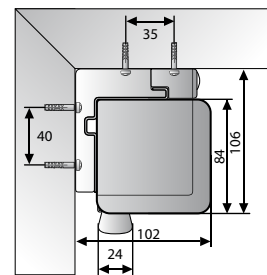

Blanc Mat

High Contrast

Datalux

High Power®

High Contrast High Power®

◀ 120° ✨ 1.0

◀ 100° ✨ 1.1

◀ 70° ✨ 1.5

◀ 60° ✨ 2.4

◀ 40° ✨ 2.4

PROSCREEN

Rapport Hauteur/Largeur	Dimensions Totales H x L cm	Dimensions Projection H x L cm	Diagonale Nominale		Carter Longueur (RAL 9016) mm	Poids Net kg	Toiles				
			cm	inches			Blanc Mat N° d'art.	High Contrast N° d'art.	Datalux N° d'art.	High Power® N° d'art.	HCHP® N° d'art.
4:3	138 x 180	126 x 168	210	83"	1914	11	10200016	10200130	10200030	10200018	10200162
	153 x 200	143 x 190	238	94"	2134	13	10200008	10200131	10200031	10200020	10200163
	168 x 220	158 x 210	263	103"	2334	15	10200123	10200132	10200124	10200125	10200164
	183 x 240	173 x 230	288	113"	2534	16	10200009	10200133	10200032	10200022	10200165
	213 x 280	203 x 270	338	133"	2934	19	10200005	10200134	10200034		
16:9	102 x 180	95 x 168	193	76"	1914	11	10200152	10200135	10200153	10200157	10200166
	117 x 200	107 x 190	218	86"	2134	12	10200035	10200136	10200036	10200158	10200167
	128 x 220	118 x 210	241	95"	2334	15	10200126	10200137	10200127	10200159	10200168
	139 x 240	129 x 230	264	104"	2534	15	10200023	10200138	10200029	10200160	10200169
	162 x 280	152 x 270	310	122"	2934	18	10200090	10200139	10200091		
16:10	115 x 180	105 x 168	217	85"	1914	11	10200161		10200140	10200145	10200170
	129 x 200	119 x 190	224	88"	2134	12	10201062		10200141	10200146	10200171
	141 x 220	131 x 210	248	97"	2334	15	10201068		10200142	10200147	10200172
	154 x 240	144 x 230	271	107"	2534	16	10201061		10200143	10200148	10200173
	179 x 280	169 x 270	318	125"	2934	18	10201069		10200144	10200149	10200174
1:1	160 x 160	151 x 151			1714	10	10200001		10200026	10200011	10200175
	180 x 180	173 x 173			1914	12	10200002		10200027	10200013	10200176
	200 x 200	195 x 195			2134	14	10200004		10200028	10200015	10200177
	220 x 220	215 x 215			2334	15	10200121		10200122	10200150	10200178
	240 x 240	235 x 235			2534	17	10200006		10200033	10200151	10200179

Document imaging

Tél. +352 26 380 1 | Fax +352 26 380 380
2, rue Léon Laval - Z.A. Am Bann
L-3372 Leudelange
ck-documentimaging.lu