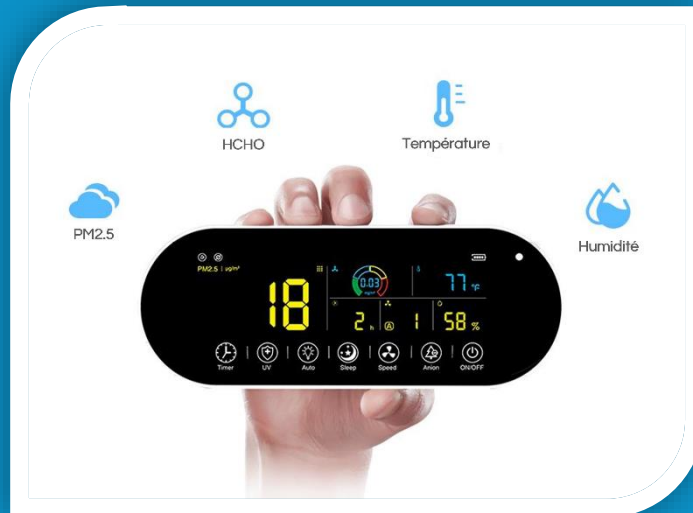

AEROPRO 150

DONNÉES SUR LA QUALITÉ DE L'AIR EN TEMPS RÉEL

Cette unité surveille en permanence la pollution de l'air et vous aide à obtenir une **compréhension complète de la qualité de votre air intérieur**. Il affiche les niveaux de pollution directement sur l'appareil (et il peut également être synchronisé sur votre téléphone). En réponse à l'évolution de la pollution, il est capable d'**ajuster automatiquement sa vitesse** afin de maintenir des niveaux de sécurité basés sur les directives publiées par l'Organisation mondiale de la santé (OMS).

Il est équipé d'un capteur PM2,5 très précis avec une précision d'un demi-micron afin de suivre les niveaux de particules fines, d'allergènes en suspension dans l'air, de gouttelettes et d'aérosols (qui contiennent des germes).

INTELLIGENT & CONNECTÉ

Tous nos purificateurs d'air sont équipés en Wi-Fi et s'intègrent à l'application Tuya Smart (disponible sur Android et iOS). Cela vous permet de **contrôler vos appareils directement depuis votre téléphone ou bien par commande vocale** (compatible avec Google Assistant, Alexa et Siri). Vous pouvez désormais contrôler votre purificateur d'air à distance et suivre la qualité de votre air intérieur depuis n'importe où.

L'AEROPRO 150 est un appareil intelligent prêt à être intégré à votre **domotique ou bureautique**. Vous pouvez gérer votre flotte de purificateurs d'air à distance et sur une même interface. Vous pouvez également **programmer divers scénarios** selon vos besoins : décider quand il doit s'allumer ou s'éteindre ; quand entrer en mode automatique ou en mode "Nuit"; contrôler quand utiliser les fonctions UV, photocatalyse, et ionisation ; et plus encore.